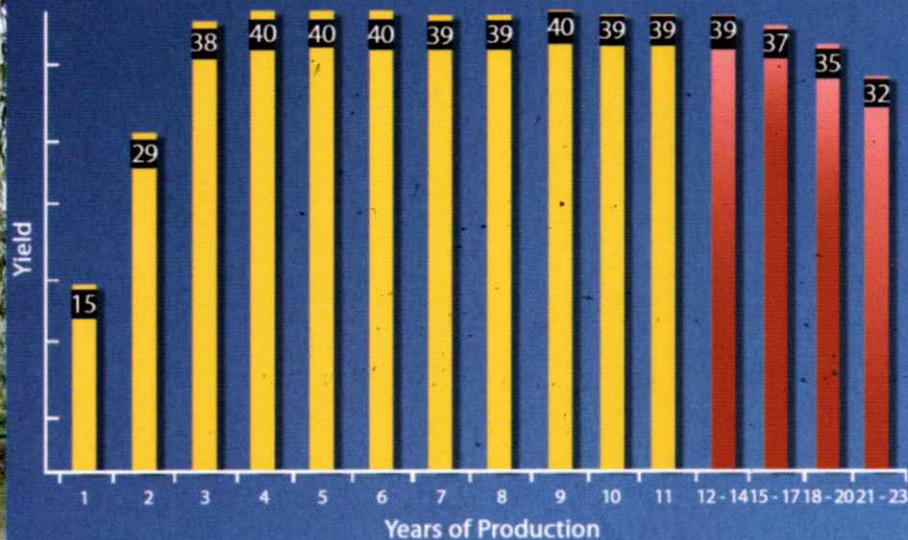

PT. ASD-Bakrie Oil Palm Seed Indonesia Produksi Benih dan Bibit Kelapa Sawit Costa Rica

Izin : 449 / Kpts KB.120 / 7 / 2015

D x P
THEMBA
Higher Planting Density

FFB (tons/ha/year)

■ Actual : 1 - 11 years obtained from test crosses at Kisaran Seed Garden
■ Projected : 12 - 23 years trend actual Costarica material in Indonesia

	1	2	3	4	5	6	7	8	9	10	11
FFB (ton/ha/tahun)	: 15.3	28.9	38.0	40.0	40.0	40.0	39.0	39.0	40.0	39.0	38.4
Rerata jumlah tandan	: 28	30	27	22	19	16	15	12	12	12	11
Rerata berat tandan (kg)	: 3.4	6.0	8,8	11.4	13.2	15.6	16.3	20.3	20.8	20.3	21.8
Kerapatan Tanaman (pokok/ha)	: 160										
Rendemen (%)	: 25.0										
Pertumbuhan Meninggi (cm/tahun)	: 60 - 65										
Panjang Pelepah (cm) tahun ke 7	: 553										
Minyak / daging buah (%)	: 51.5										
Daging buah / buah (%)	: 84.6										
Inti Buah (%)	: 5.6										
Berat Buah (gram)	: 13.7										